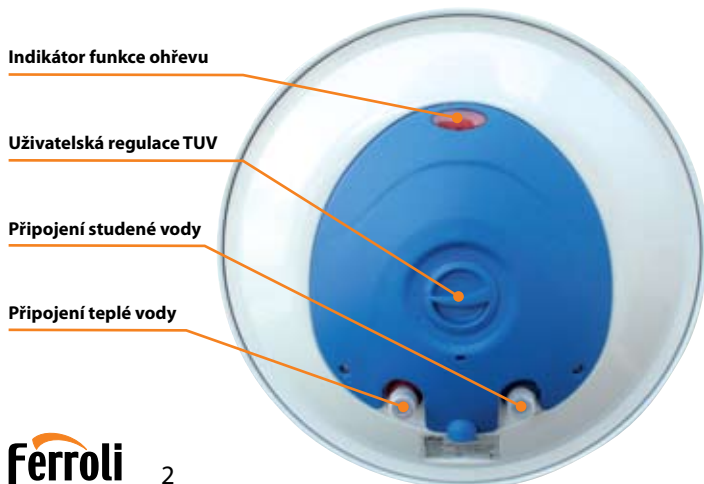

Nové výrobní linky pro elektrické ohřivače Ferrolí **BLUE OCEAN** a **CALYPSO** jsou vysoce automatizované. Efektivní počítačový systém kontroly je garancí standardu dosahování vysoké úrovně kvality výroby. Vysoká kontrola úrovně provedení od designové fáze až k finálnímu testování respektuje společnou strategii skupiny Gruppo Ferrolí a zajišťuje u výrobků Ferrolí efektivitu, spolehlivost a technicko-konstrukční trvanlivost.

BLUE OCEAN a **CALYPSO** zásobníkové ohřivače jsou vyráběny výhradně z vysoce kvalitní za studena válcované oceli. **Speciální anti-shocková a antikoroziční úprava** ošetřující vnitřek tanku je zajištěna technologií „**BLUE SILICON**“ - **smaltováním práškovým povlakem**, provedeným použitím vysoce moderní elektrostatické aplikační techniky. Následné **vypalování v peci při 850°C** garantuje nejlepší podmínky pro perfektní skleněný povlak vnitřního tanku, zaručující kvalitu a dlouhodobou bezproblémovou životnost zařízení. Při výrobě jsou aplikovány nejmodernější technologie pro snížení energetických úbytků, pro minimalizaci disperze tepla a energie přes izolaci tanku jsou použity **extra hustá CFC-free polyuretanová pěna**, společně s polymerovým lakovaným nátěrem exteriéru pláště s vysokou rezistencí proti tepelným ztrátám.

Tanky ohřivačů **BLUE OCEAN** a **CALYPSO** jsou podrobeny 100% kontrole testováním tlakem 15 bar pro zabezpečení perfektní funkce při normálním pracovním režimu.

Spolehlivost výrobku je garantována ve třech úrovních zabezpečení: proti problémům z nadměrného tlakového přetížení uvnitř tanku - použitím pojistovacího ventilu a díky dvěma automatickým okružím pro kontrolu teploty je zamezeno jakýmkoliv problémům z hlediska přehřátí.

Série **BLUE OCEAN** ohřivačů vody obsahuje:

- Vnější opláštění je z odolného ABS plastu
- Měděný topný element 800/1500W
- Termostatický snímač teploty TUV
- Magnesiová anoda pro účinnou ochranu vnitřku tanku společně s topným elementem
- Difuzér připojení SV

Série **CALYPSO** ohřivačů vody obsahuje:

- Měděný topný element 1500W
- Termostatický snímač s kapilární sondou, lepší než tradiční termostaty z hlediska efektivity měření a řízení regulace požadované teploty TUV
- Vyměnitelná magnesiová anoda pro účinnou ochranu vnitřku tanku, uložená společně s topným elementem na 5-ti šroubové přírubě. Tuto zvýšenou pozornost věnovanou kvalitě výrobku oceníte při periodických preventivních servisních zásazích.
- Difuzér připojení SV

Dále jsou ohřivače vybaveny:

- Indikátorem teploty TUV
- Světelným indikátorem ohřevu
- Uživatelským přednastavením teploty
- Pojistovacím ventilem 8,5 bar s odvodněním
- Instalačním příslušenstvím