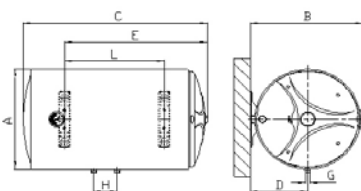

CLASSICAL SEH horizontální

Ferrol **BLUE OCEAN** a **CALYPSO** zásobníkové ohřívače jsou novým přírůstkem do výrobní mozaiky přední průmyslové společnosti v oboru, která již 50 let reaguje svojí nabídkou na Vaše každodenní potřeby, rozvíjí Vaše ideje o komfortu a uspokojuje Vaše představy o spokojeném životě prostřednictvím široké nabídky produktů uznávaných a oceňovaných po celém světě.

Konstruováno a homologováno v souladu s přísnými Evropskými standardy kvality, všechny výrobky jsou na konci kompletovací linky jednotlivě 100% testovány pro finální kontrolu kvality včetně ověření elektrické bezpečnosti.

CALYPSO		HORIZONTÁLNÍ					VERTIKÁLNÍ				
		50	80	100	120	150	50	80	100	120	150
Kapacita tanku	l	48,5	87	100	120	140	48,5	78	100	120	140
Rozměry	A mm	440	440	440	440	440	440	440	440	440	440
	B mm	460	460	460	460	460	460	460	460	460	460
	C mm	565	775	995	1135	1175	565	775	995	1135	1175
	D mm	230	230	230	230	230	130	130	130	130	130
	E mm	385	595	815	955	995	385	595	815	955	995
	F mm	265	265	265	265	265	265	265	265	265	265
	Palce	1/2"	1/2"	1/2"	1/2"	1/2"	1/2"	1/2"	1/2"	1/2"	1/2"
	H mm	100	100	100	100	100	100	100	100	100	100
	L mm	160	370	585	725	765	-	-	585	725	765
Pracovní tlak	bar	8	8	8	8	8	8	8	8	8	8
Výkon el. topního elementu	W	1500	1500	1500	1500	1500	1500	1500	1500	1500	1500
Výkon top. výměníku (model VK)								19,3	19,3	30	30
Síla stěny ohřívače	mm	1,8	1,8	1,8	1,8	1,8	1,8	1,8	1,8	1,8	1,8
Tloušťka izolace	mm	18	18	18	18	18	18	18	18	18	18
Doba ohřevu (20 + 55°C)		2h - 18'	3h - 15'	4h - 30'	5h - 30'	6h - 30'	2h - 18'	3h - 15'	4h - 30'	5h - 30'	6h - 30'
Celková hmotnost	kg	19	26	32	37,5	36,7	19	26	32	37,5	36,7
Hmotnost netto	kg	17,5	24	29,4	34	36	17,5	24	29,4	34	36
Rozměry balení L x W x H	mm	475x454x600	475x454x810	475x454x1030	475x454x1175	475x454x1210	475x454x600	475x454x810	475x454x1030	475x454x1175	475x454x1210
Počet ks na kontejner	ks	500	375	305	250	250	500	375	305	250	250