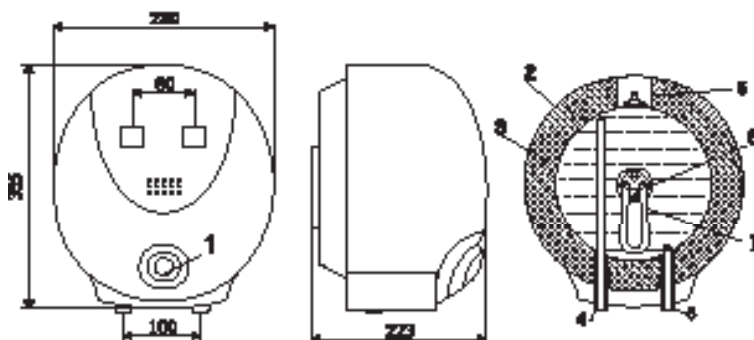

HONEY

1. 1 Indikátor teploty TUV
2. 2 Napájecí kabel
3. 3 ON/OFF kontrolka
4. 4 Vypínač
5. 5 Přednastavení teploty
6. 6 Opláštění ohřivače
7. 7 Tank ohřivače
8. 8 Izolace polyuretanovou pěnou
9. 9 El. topný element
10. 10 Magnesiová anoda
11. 11 Vstup studené vody
12. 12 Výstup teplé užitkové vody