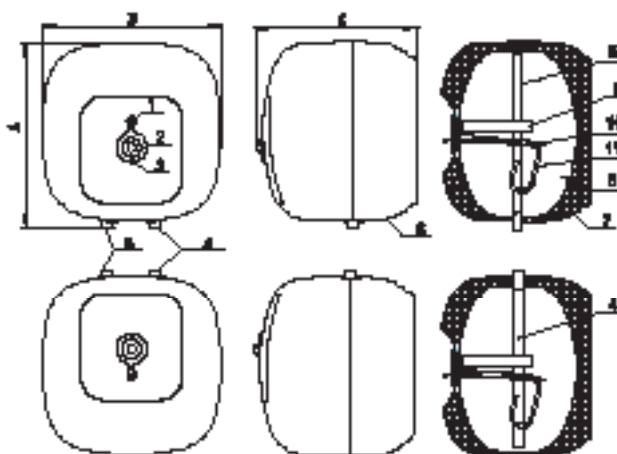

CUBO

1. 1 Vypínač
2. 2 Přednastavení teploty
3. 3 ON/OFF kontrolka
4. 4 Vstup studené vody
5. 5 Výstup teplé užitkové vody
6. 6 Opláštění ohřivače
7. 7 Izolace polyuretanovou pěnou
8. 8 Tank ohřivače
9. 9 Magnesiová anoda
10. 10 Termostat
11. 11 El. topný element