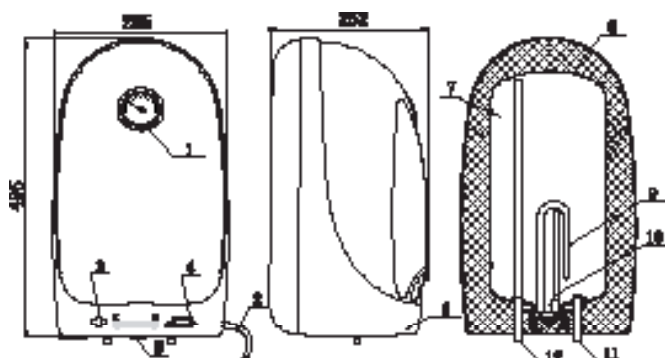

HONEY

1. 1 Indikátor teploty TUV
2. 2 Napájecí kabel
3. 3 ON/OFF kontrolka
4. 4 Vypínač
5. 5 Přednastavení teploty
6. 6 Opláštění ohřivače
7. 7 Tank ohřivače
8. 8 Izolace polyuretanovou pěnou
9. 9 El. topný element
10. 10 Magnesiová anoda
11. 11 Vstup studené vody
12. 12 Výstup teplé užitkové vody