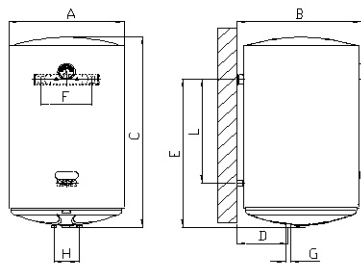

CLASSICAL SEV vertikální